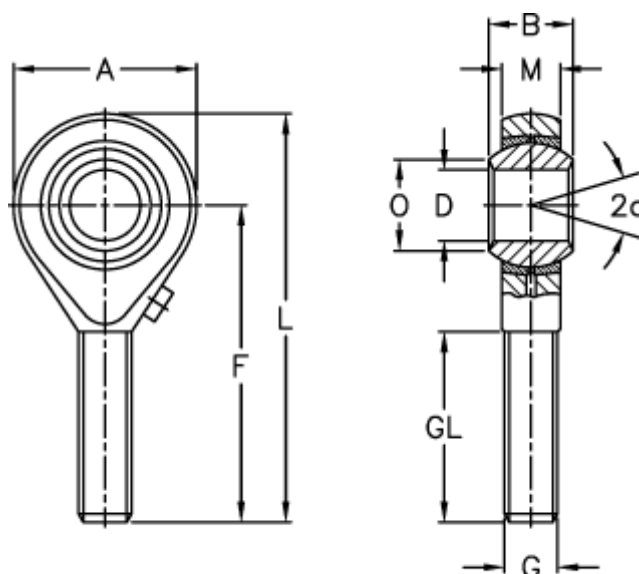

Varenummer: 54301012  
Beskrivelse: LDK ledhoved POS 12L  
med venstregevind

## Mål

A	= 30	L	= 69
a (grader)	= 13	M	= 12.00
B	= 16	O	= 15.40
D	= 12	Statisk belastning C0 (kN)	= 22.8
Dynamisk belastning C (kN)	= 10.0	Vægt (g)	= 85
F	= 54		
g	= M12		
GL	= 33		